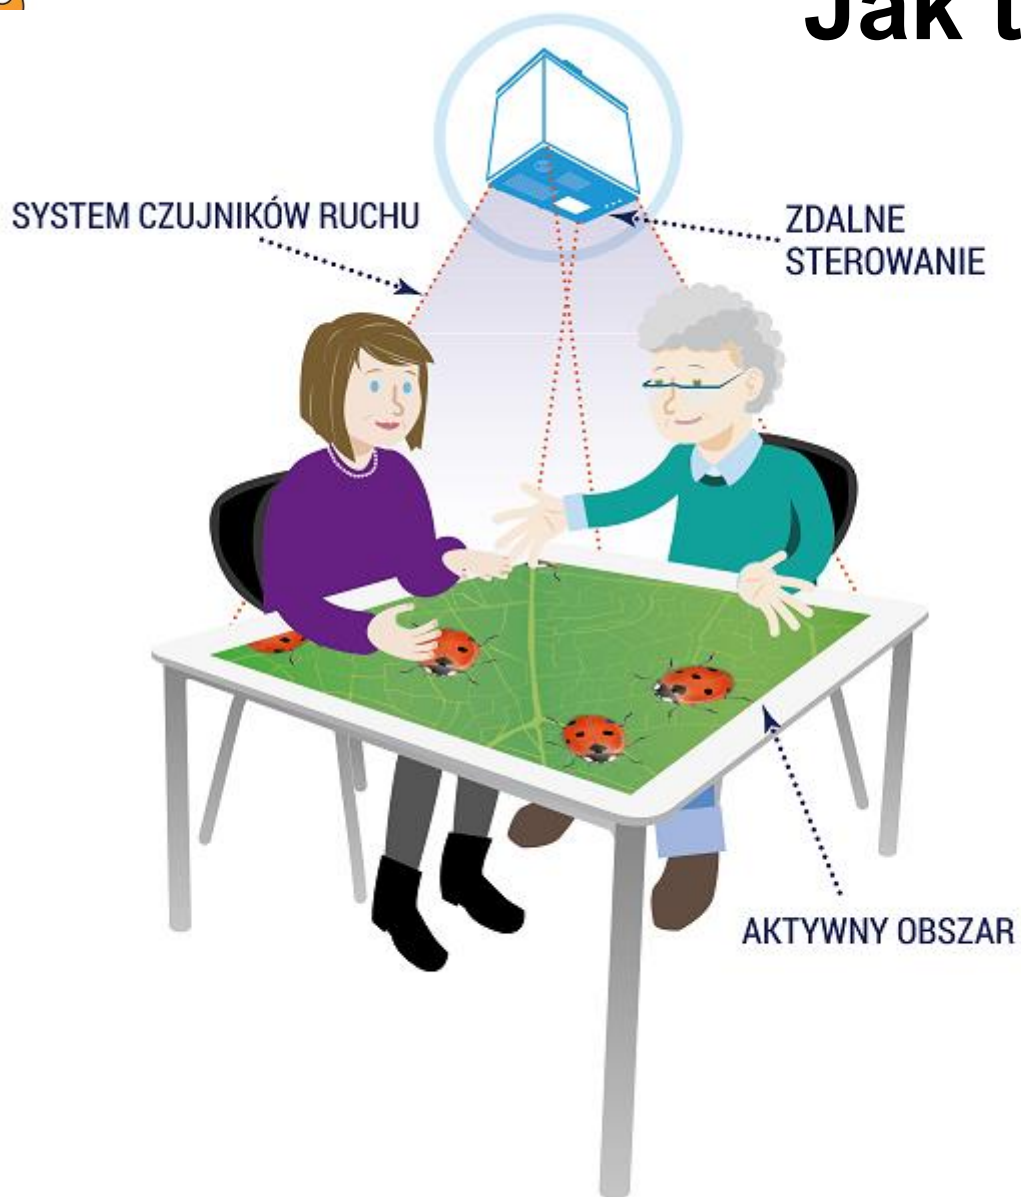

Jak to działa?