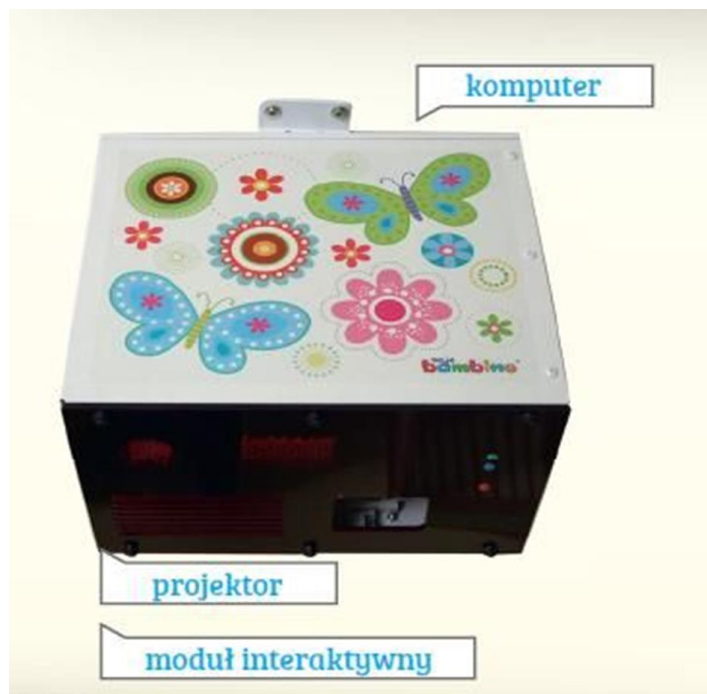

Multimedialne rozwiązania dla seniorów

STÓŁ TERAPEUTYCZNY (821026)

Stół terapeutyczny – to interaktywne urządzenie zawierające 8 gier opartych na animacjach świetlnych reagujących na ruchy rąk.

**STÓŁ TERAPEUTYCZNY (821026),
Cena: 9 999,90 PLN**

- Urządzenie typu plug&play
- W komplecie zestaw gier interaktywnych**
- Obsługa za pomocą **pilota zdalnego sterowania**
- Działa na jasnej, gładkiej powierzchni
- Wbudowany mechanizm wykrywania ruchu**
- Wbudowany projektor szerokokątny
- Wbudowany komputer z platformą Intel
- W komplecie zestaw mocujący do sufitu
- Waga 10 kg
- Wymiary (wys. x szer. x gł.): 34 x 38 x 24 cm
- Maksymalny pobór mocy: 375 W

Gry w zestawie - PIŁKI

Gry w zestawie - ŁĄKA

Opis: motyle siedzące na kwiatkach odlatują, gdy się ich dotyka.

Cel: Rozwój koordynacji ruchowej, precyzji (kwiatki pozostają w delikatnym ruchu), stymulowanie zmysłu wzroku, działanie wyciszające i relaksacyjne.

Gry w zestawie - ŁĄKA

Gry w zestawie - BIEDRONKI

Opis: biedronki zmieniają kierunek ruchu pod wpływem dotyku. Grę można rozbudować o dodatkowe zadania, np. kierowanie dwiema biedronkami na raz w taki sposób, aby nie zderzały się ze sobą.