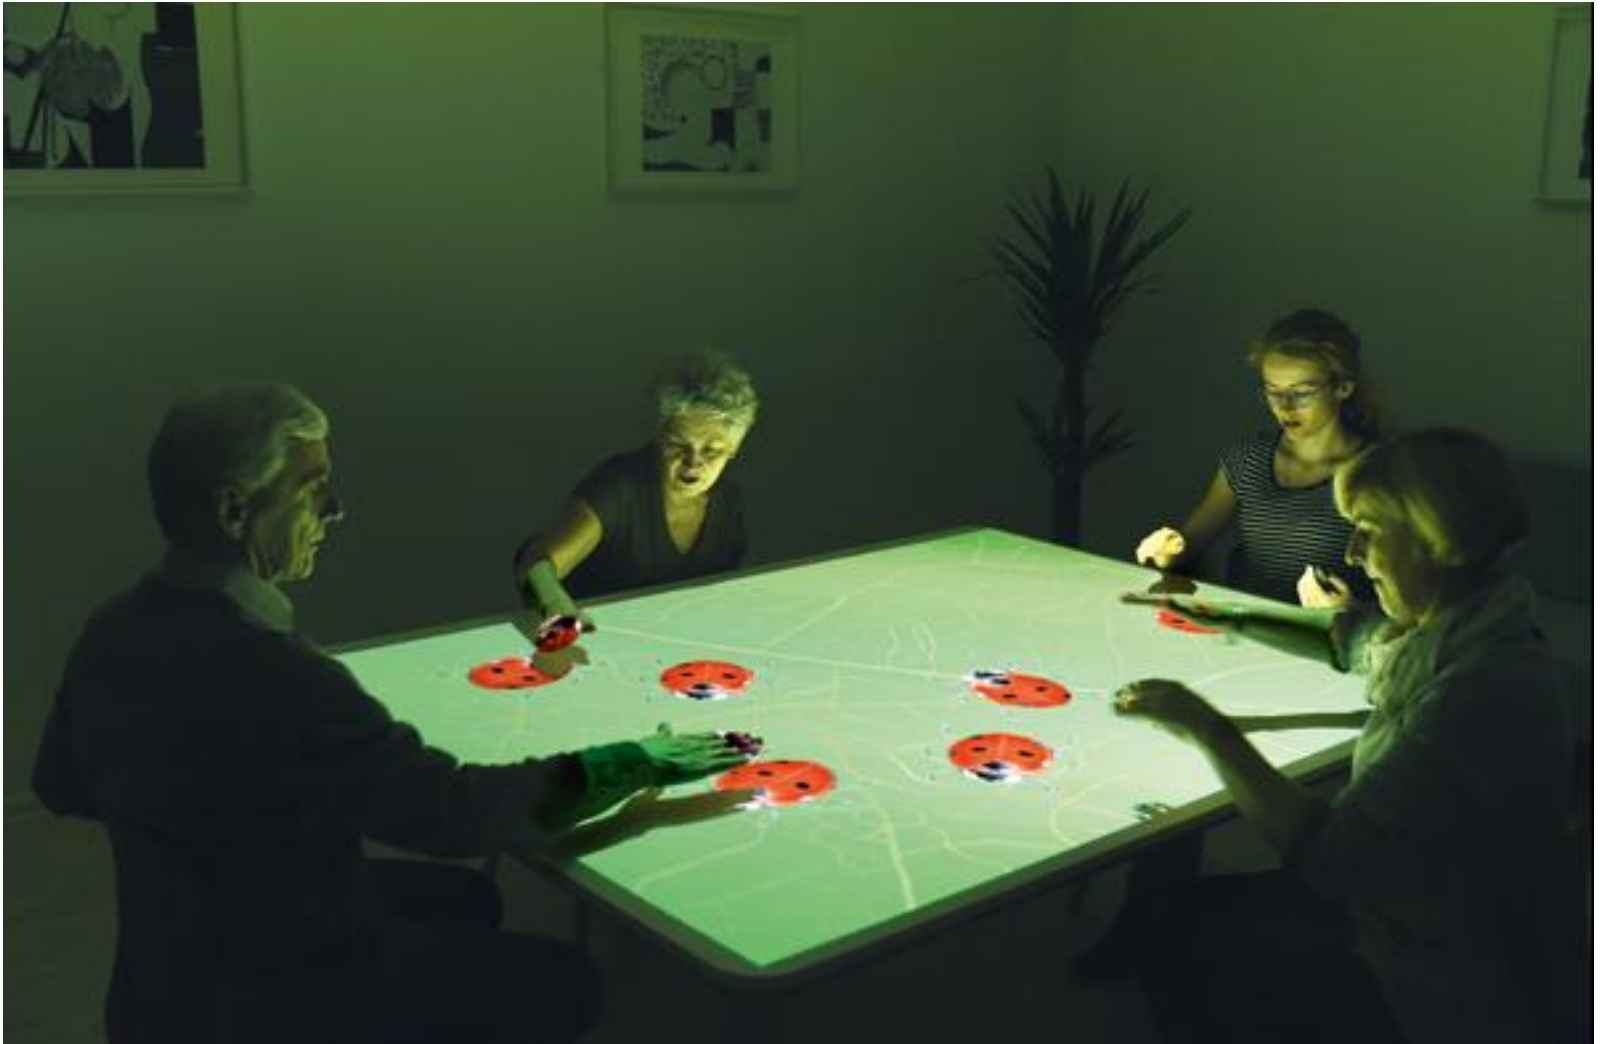

Gry w zestawie - AKWARIUM

Opis: W akwarium pływają kolorowe ryby, których ruch można przyspieszać delikatnym dotykiem.

Cel: Działanie relaksacyjne, wspieranie rozwoju motoryki małej, refleksu, spostrzegawczości.

Gry w zestawie - PIŁKI

Gry w zestawie - ŁĄKA

Opis: motyle siedzące na kwiatkach odlatują, gdy się ich dotyka.

Cel: Rozwój koordynacji ruchowej, precyzji (kwiatki pozostają w delikatnym ruchu), stymulowanie zmysłu wzroku, działanie wyciszające i relaksacyjne.

Gry w zestawie - ŁĄKA

Gry w zestawie - BIEDRONKI

Opis: biedronki zmieniają kierunek ruchu pod wpływem dotyku. Grę można rozbudować o dodatkowe zadania, np. kierowanie dwiema biedronkami na raz w taki sposób, aby nie zderzały się ze sobą.

Cel: Rozwój koordynacji ruchowej, precyzji, współpracy w grupie.

Gry w zestawie - BIEDRONKI

Gry w zestawie - BAŃKI

Opis: gra polega na przebijaniu za pomocą dotyku poruszających się po planszy baniek. W lewym, górnym rogu wyświetla się licznik pokazujący, ile i jakiej wielkości baniek zostało przebitych.